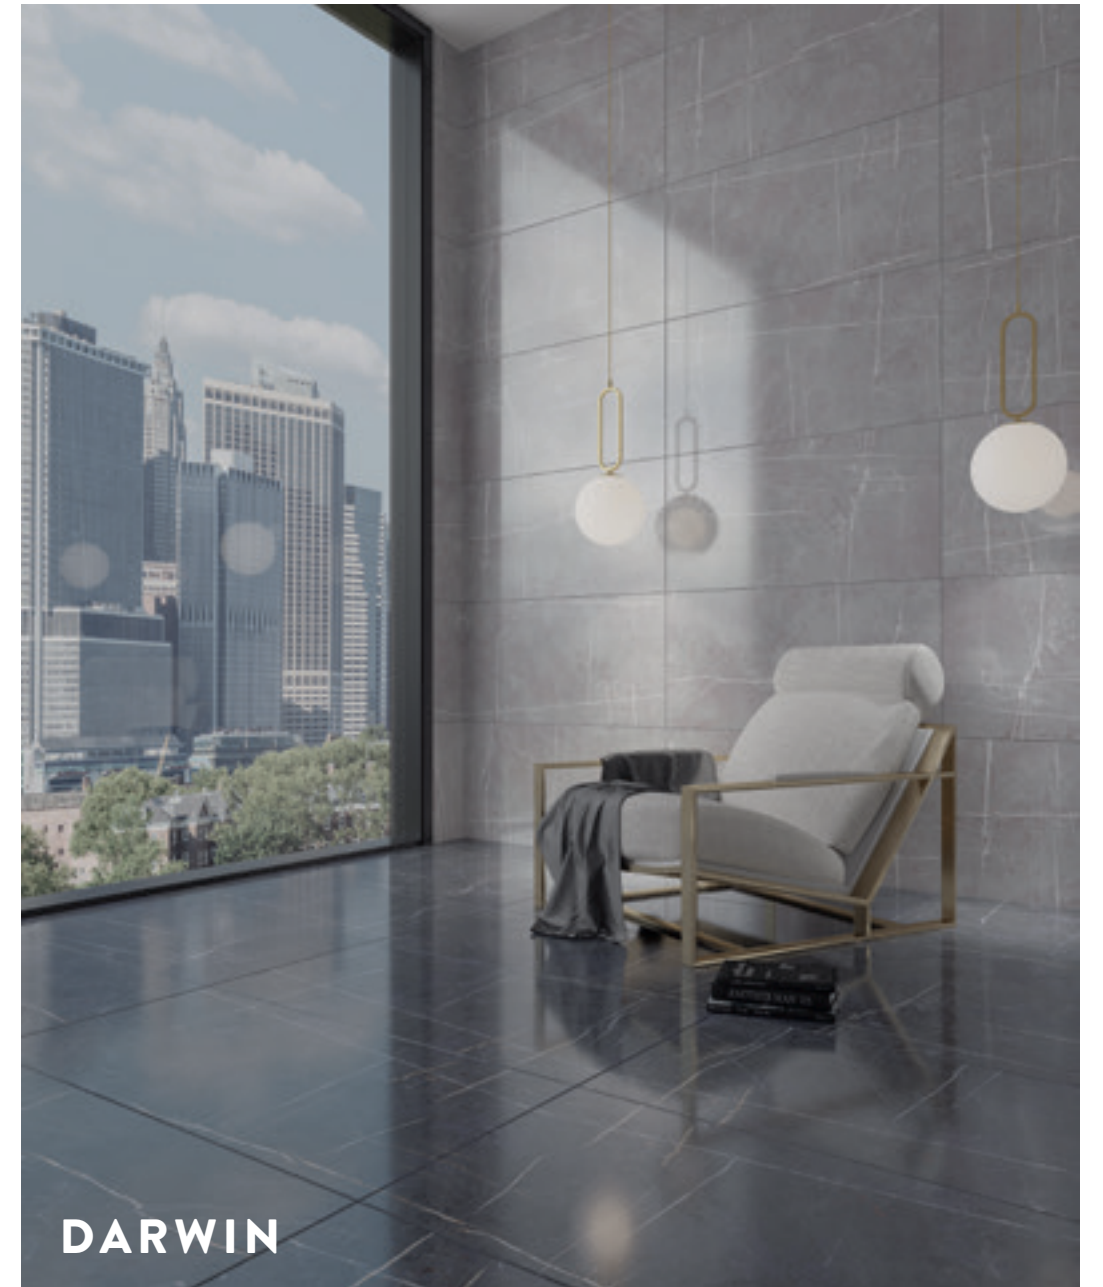

60x120 24x48" ANTRASIT ANTHRACITE

tp G R V³ Mohs: 5,5

DARWIN