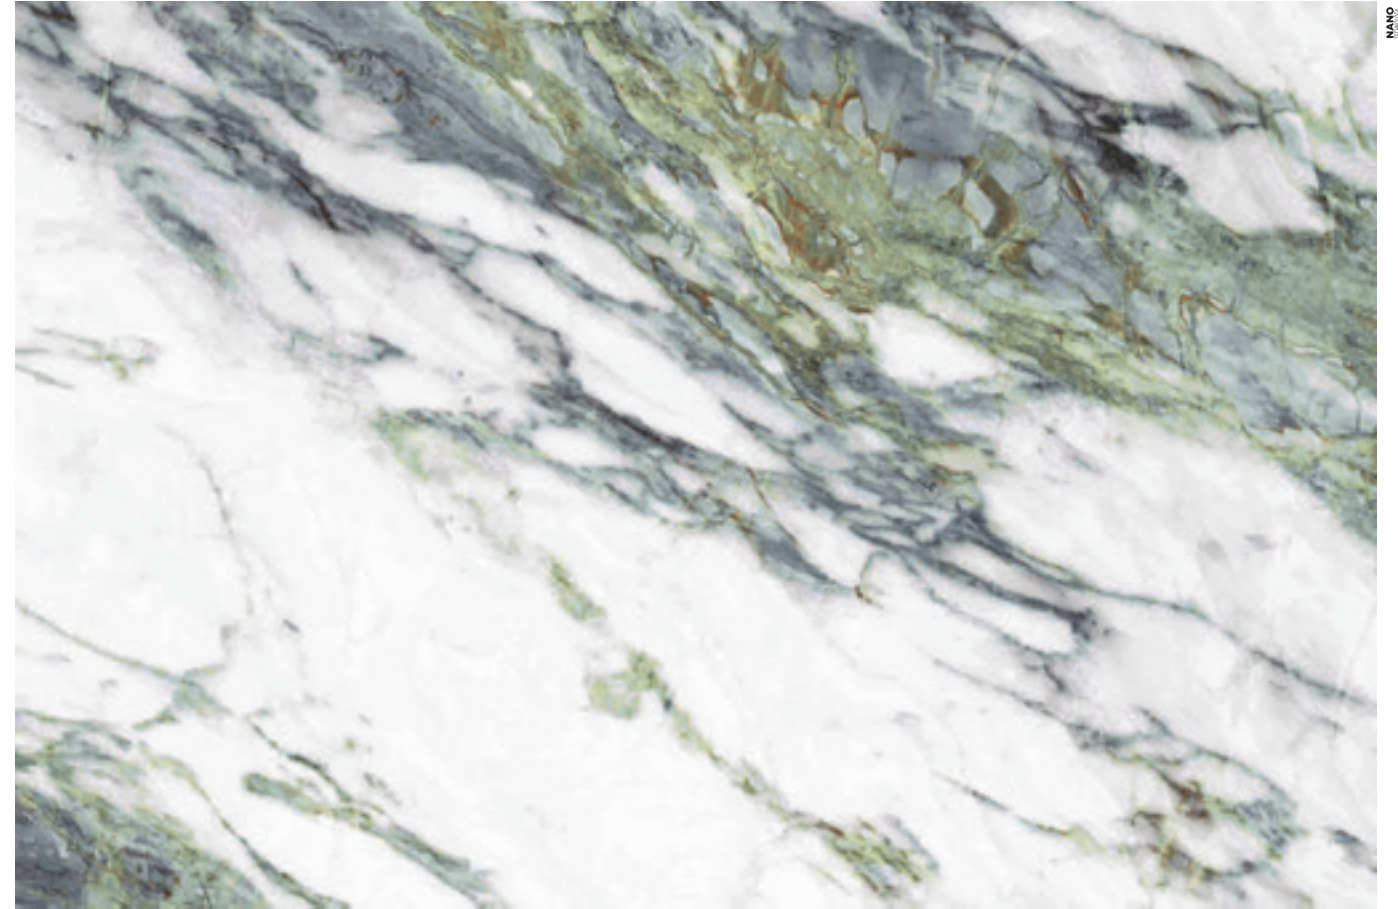

120x180 48x71"

tp G H R V¹ Mohs:6

NANO