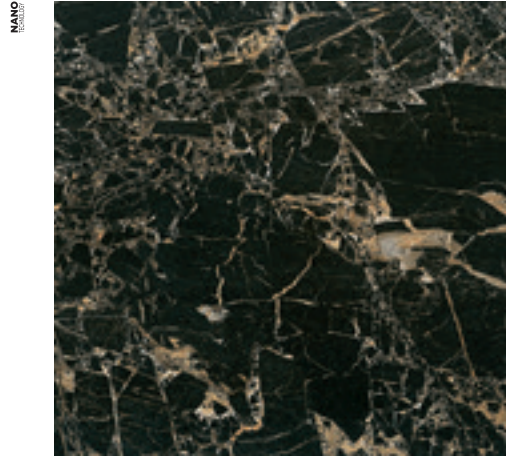

60x60 24x24" BLACK

tp G f R v³ Mohs: 5