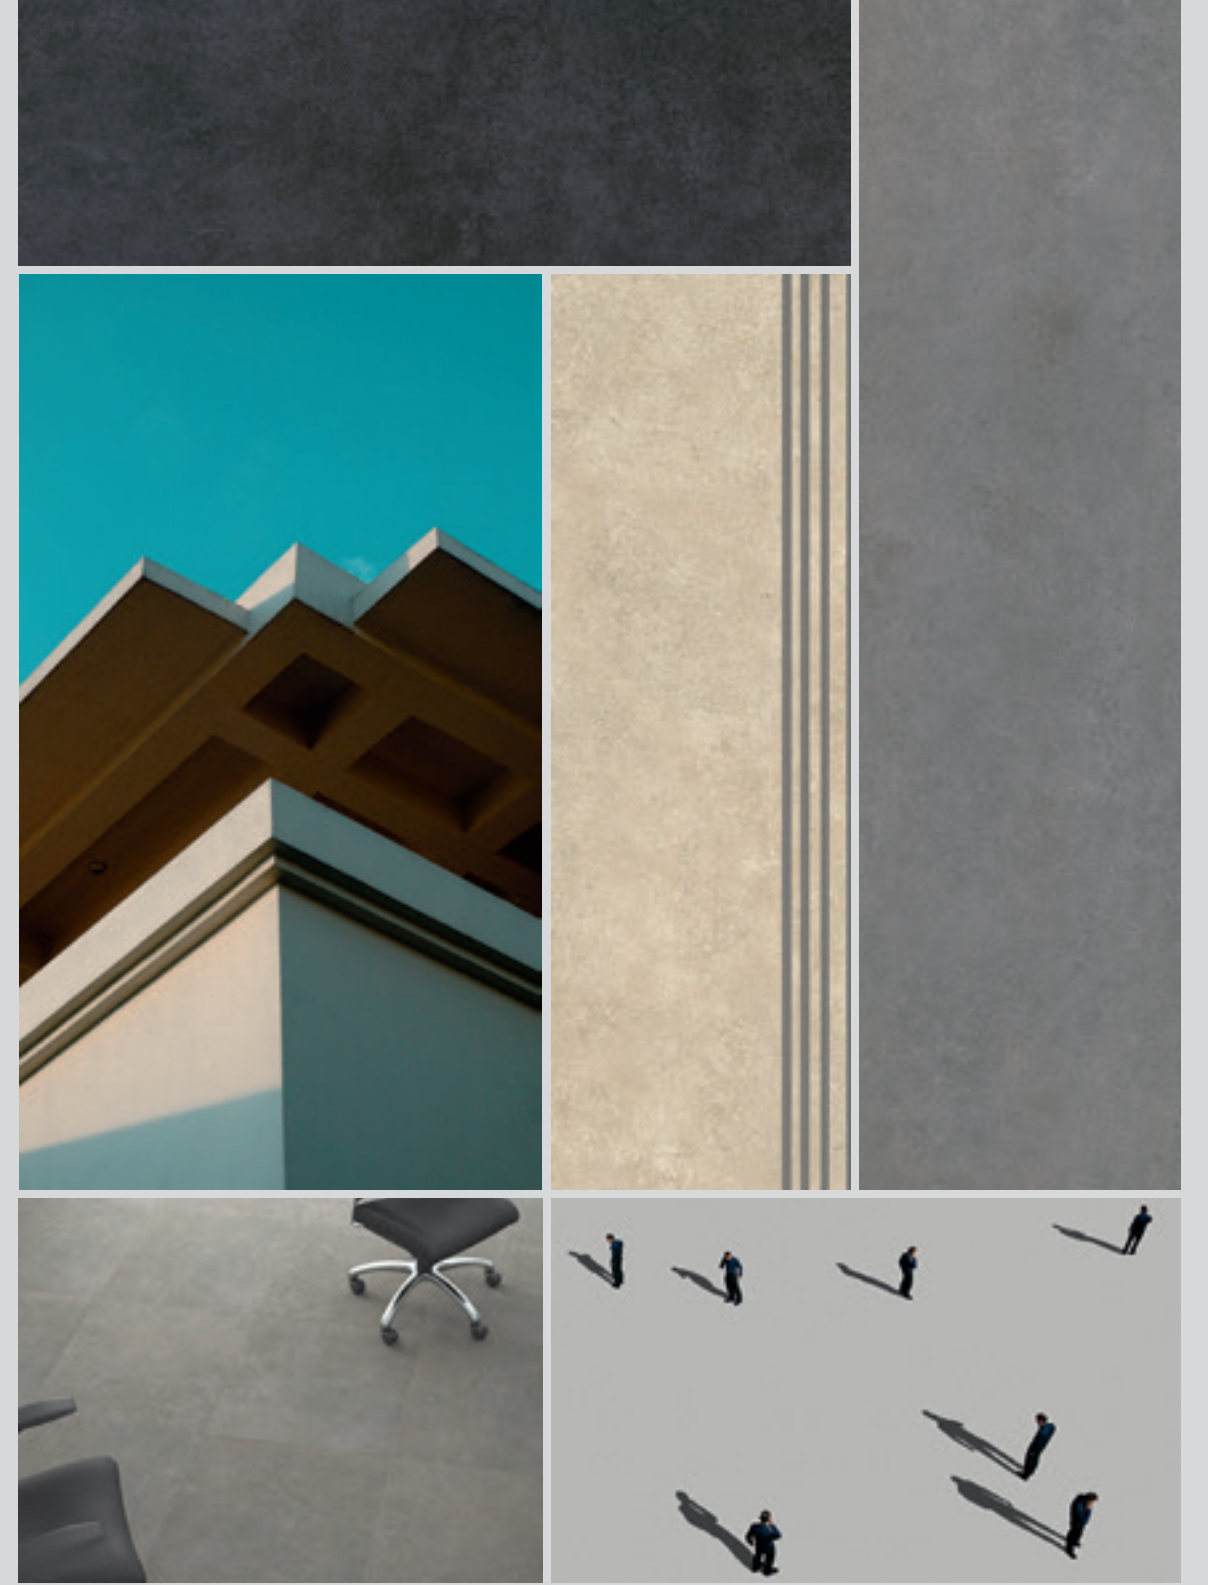

MOZAIKLER / MOSAICS

*Bu seri 60x120-30x120-60x60 ebatlarında hem mat hem de semi lappatolu olarak üretilmektedir.
*This series is produced both of matt and semi lappato in 60x120-30x120 and 60x60 sizes.